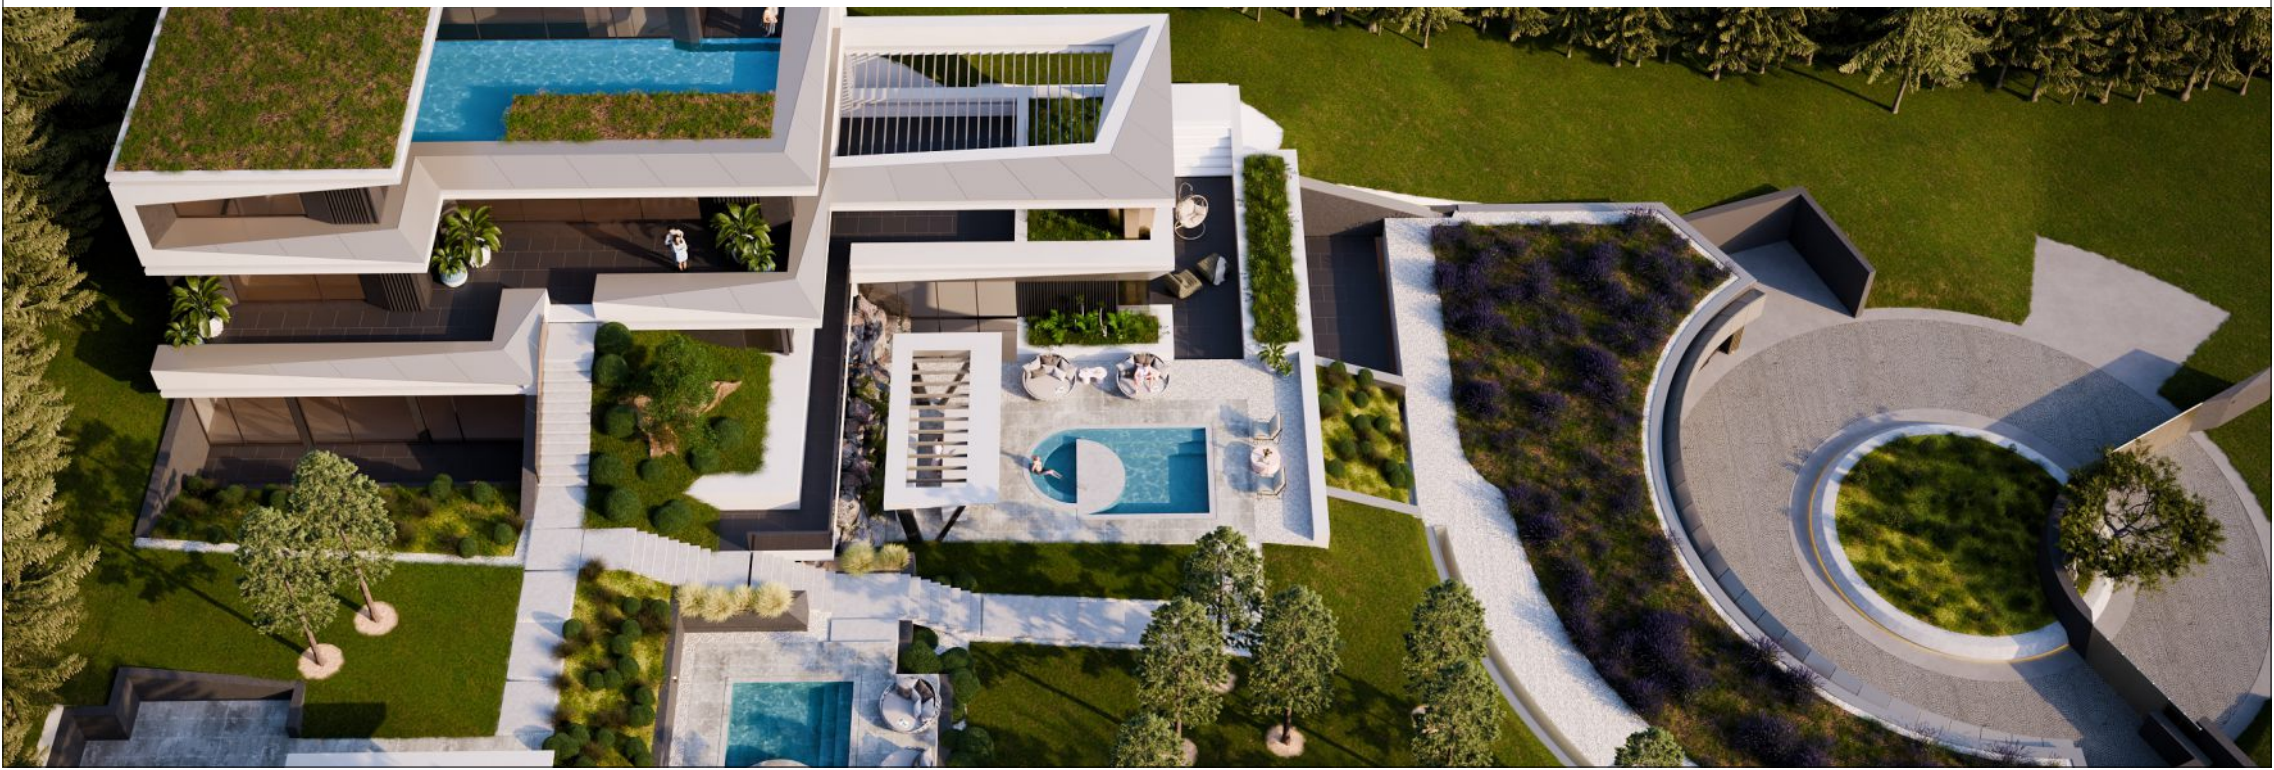

Látványvilág