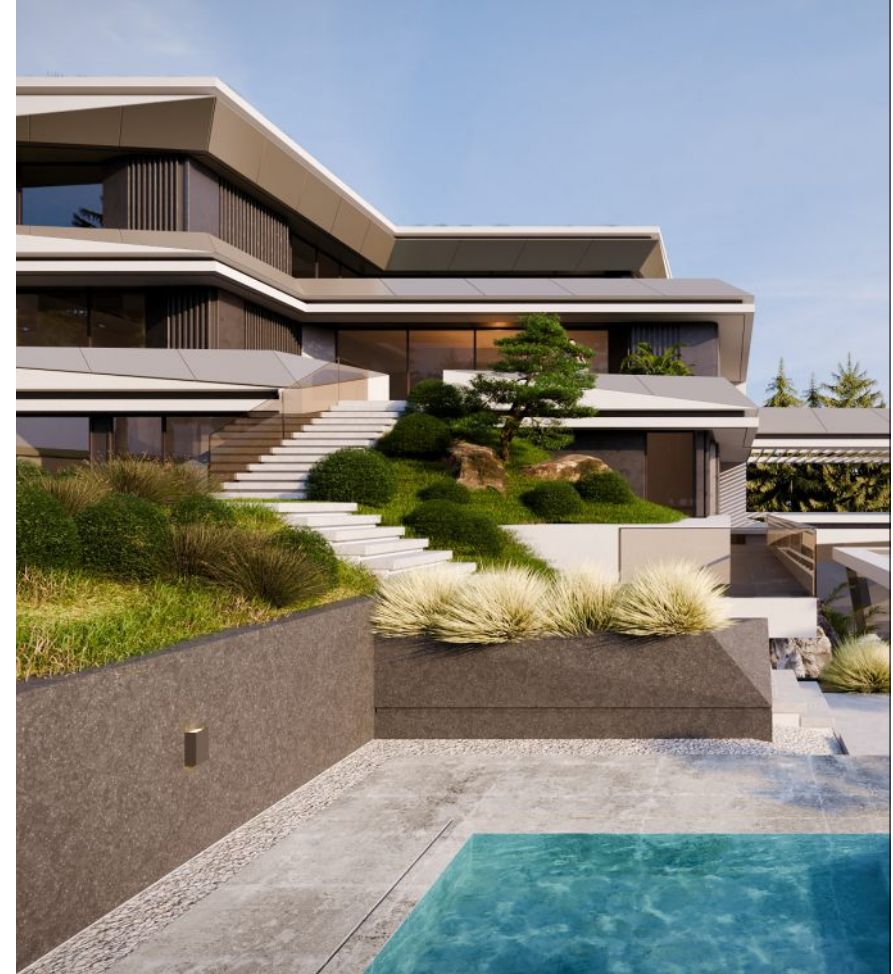

Modern építészet

SVÁBHEGYI PRÉMIUM TÁRSASHÁZ

Bemutatjuk Budapest páratlan életstílusát kínáló exkluzív társasházát,
mely a természet közelségét kínálja.

- Lokáció
- Előzmények
- Inspiráció
- Látványvilág
- Alaprajzok

Prémium társasház
Svábhegy

1125 – Budapest
Béla Király út 30C
HRSZ 9538/3

Áttekintés

Svábhegy

Lokáció

Budapest egyik legexkluzívabb társasháza épül meg a Svábhegyen, ősfás, panorámás környezetben, csupán három család számára. A zárt, nyugodt lakóközösség és a magas színvonalú kivitelezés egyesíti a városi élet kényelmét a természet közelségével.

Előzmények

ÚJRAGONDOLT TÁRSASHÁZ

A múltban többfunkciós, exkluzív ingatlanként szolgált, jelenleg pedig jogerős építési engedéllyel rendelkezik egy továbbfejlesztett társasház kialakítására, ami egyedülálló lehetőséget kínál a jövőbeni tulajdonosok számára.

IV. szint

3as lakás alsó szint

V. szint

3as lakás felső szint

A modern, multi-story house with a large white text overlay. The house features a prominent cantilevered upper floor and large glass windows. The text is centered on a white rectangular background. The background image shows a modern, multi-story house with a large white text overlay. The house has a prominent cantilevered upper floor and large glass windows. The text is centered on a white rectangular background. The background image shows a modern, multi-story house with a large white text overlay. The house has a prominent cantilevered upper floor and large glass windows. The text is centered on a white rectangular background.