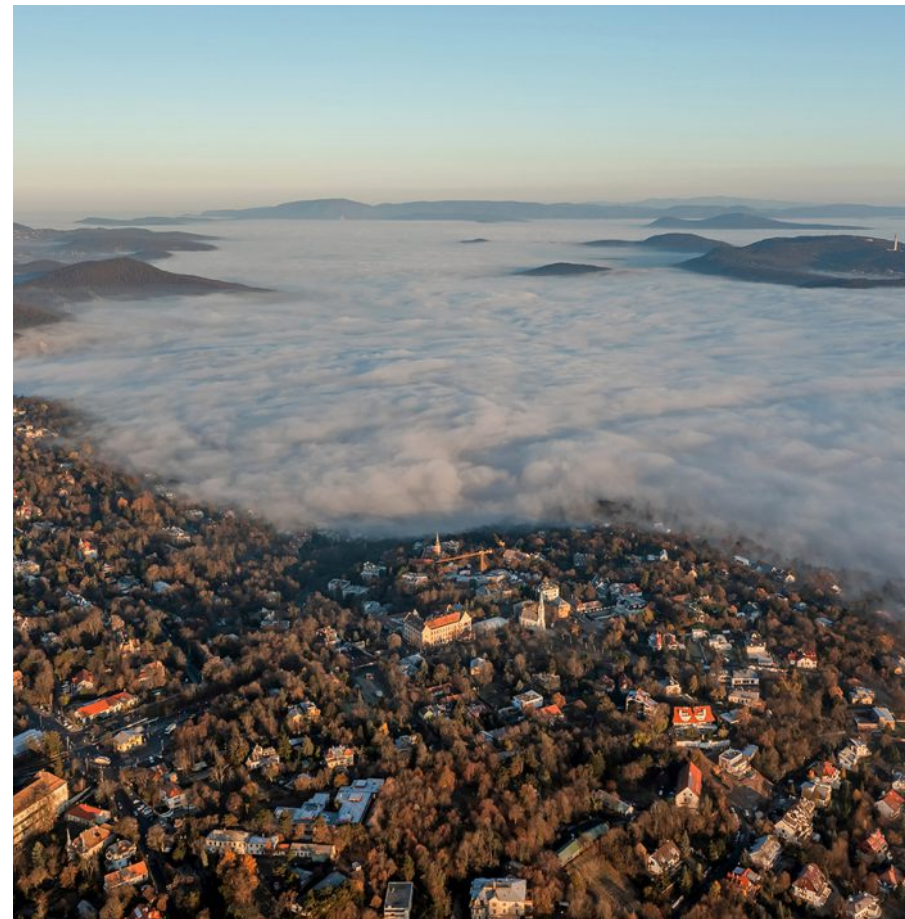

## SVÁBHEGYI PRÉMIUM VILLAÉPÜLET

Bemutatjuk Budapest páratlan életstílusát kínáló exkluzív villaépületét,  
mely a természet közelségét kínálja.

- Lokáció
- Előzmények
- Inspiráció
- Látványvilág
- Alaprajzok

## Lokáció

Budapest egyik legexkluzívabb villaépülete épül meg a Svábhegyen, ősfás, panorámás környezetben. A környék nyugalma és a magas színvonalú kivitelezés egyesíti a városi élet kényelmét a természet közelségével.